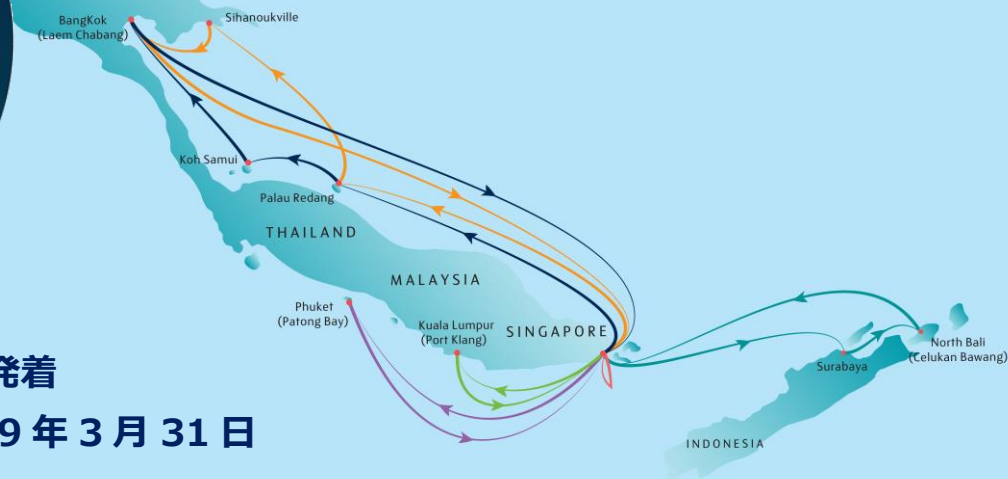

DREAM CRUISES

ゲンティン ドリーム シンガポール発着
2018年11月16日 - 2019年3月31日

2018年12月5日～ 2019年3月27日

マレーシアクルーズ

(2泊3日 金曜日 - 日曜日)

曜日	寄港地	入港	出港
水	シンガポール	-	23:59
木	ポートクラン	12:00	23:00
金	シンガポール	12:00	-

マレーシアクルーズ 出航日

シンガポール - ポートクラン - シンガポール

2泊3日 (金曜日発)

出航日	2018年12月5日*・12月19日 2019年1月9日*・1月23日・2月13日・2月27日 3月6日*・3月27日
-----	---

*12月5日、1月9日、3月6日は(水)シンガポール出港が21:00となります。

1. 運行スケジュールは、やむをえない事情で運休や変更が生じる場合があります。
2. 掲載内容は2018年6月18日現在の情報です。