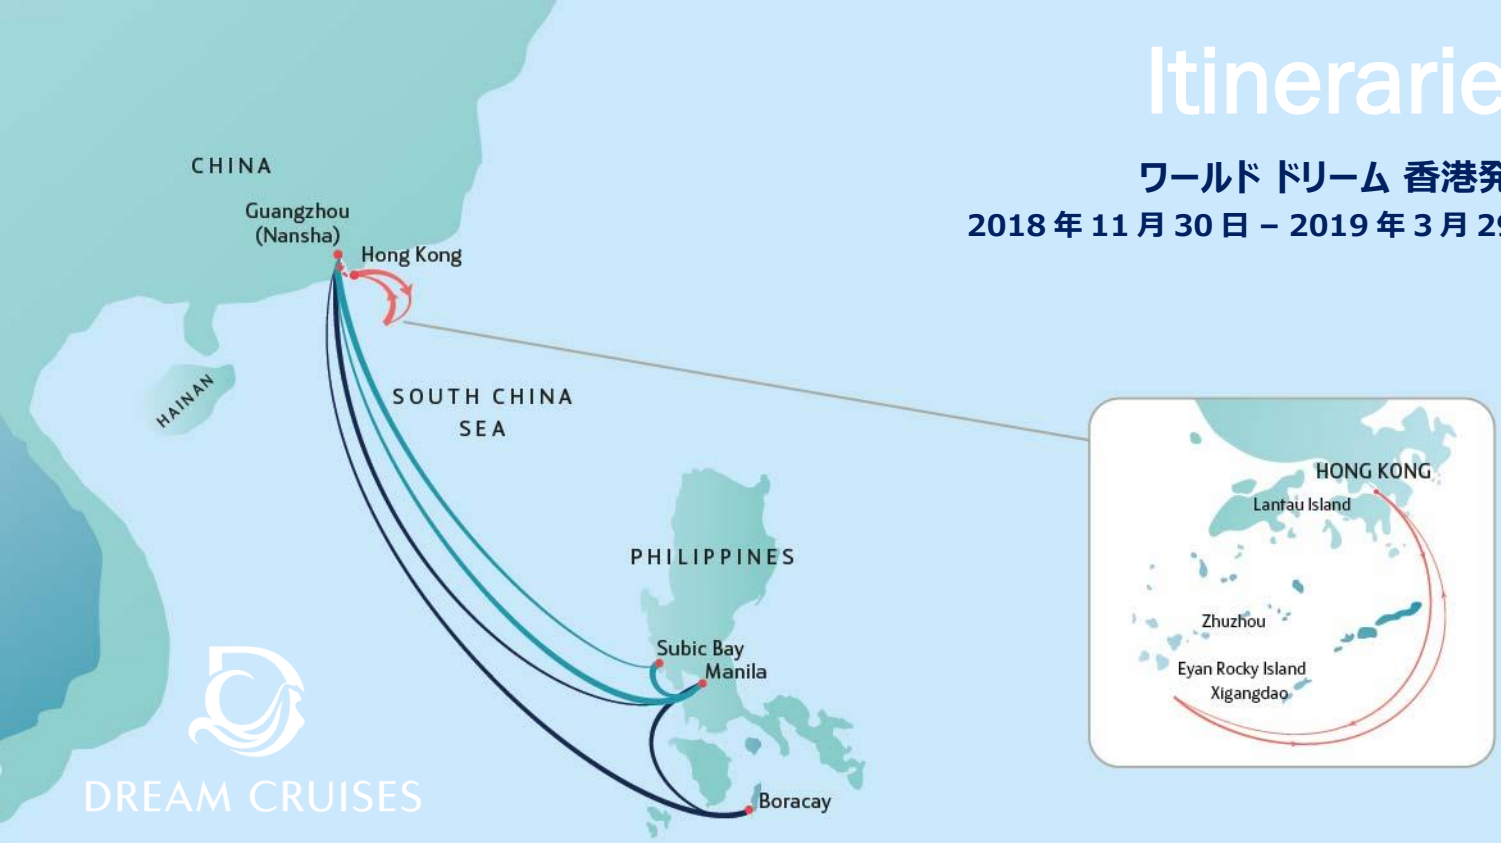

# Itineraries

## ワールドドリーム 香港発着

2018年11月30日 - 2019年3月29日

2018年11月30日～2019年3月29日

マニラ・ボラガイ フィリピンクルーズ

(5泊6日 日曜日 - 金曜日)

曜日	寄港地	入港	出港
日	香港	-	13:00
	南沙	18:30	22:00
月	終日航海	-	-
火	マニラ	7:30	17:30
水	ボラガイ	7:00	16:00
木	終日航海	-	-
金	南沙	08:30	12:00
	香港	17:30	-

### 香港 - マニラ - ボラガイ フィリピンクルーズ 出航日

香港 - マニラ - ボラガイ - 香港

5泊6日 (日曜日発)

出航日	2018年 12月16日、30日
	2019年 *2月3日出航クルーズは、スービック湾・マニラクルーズへ変更となりました。

※( )内の時間は寄港地現地時間です。船時間は香港時間です。 ※南沙は寄港のみとなり、乗下船は不可です。

1. 運行スケジュールは、やむをえない事情で運休や変更が生じる場合があります。
2. 掲載内容は2019年1月15日現在の情報です。