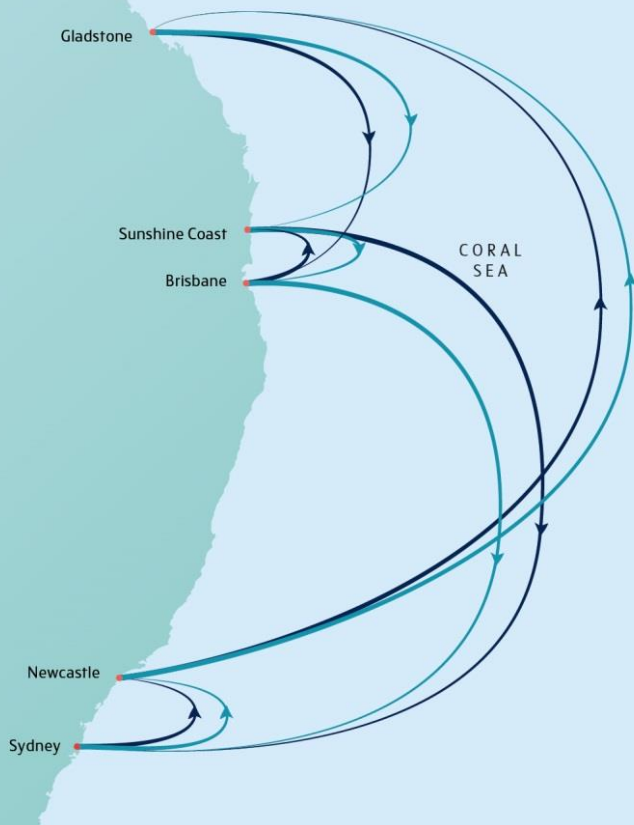

DREAM CRUISES

AUSTRALIA

エクスプローラー ドリーム  
 2019年10月27日 - 2019年12月1日  
 7泊8日 日曜日発 シドニー発着

EXPLORER DREAM

2019年10月27日 ~ 2019年12月1日

シドニー発着 7泊8日 オーストラリアクルーズ①

曜日	都市	入港	出港
日	シドニー	-	2100
月	ニューカッスル	0600	1600
火	終日航海	-	-
水	グラッドストーン	0600	1700
木	サンシャインコースト	1200	2100
金	ブリスベン	0600	2100
土	終日航海	-	-
日	シドニー	0600	-

7泊8日オーストラリアクルーズ 出航日

シドニー - ニューカッスル - 終日航海 - グラッドストーン -  
 サンシャインコースト - ブリスベン - 終日航海 - シドニー

出航日

2019年  
 10月27日  
 11月3日、10日、17日  
 12月1日

1. 運行スケジュールは、やむをえない事情で運休や変更が生じる場合があります。
2. 掲載内容は2018年11月16日現在の情報です。