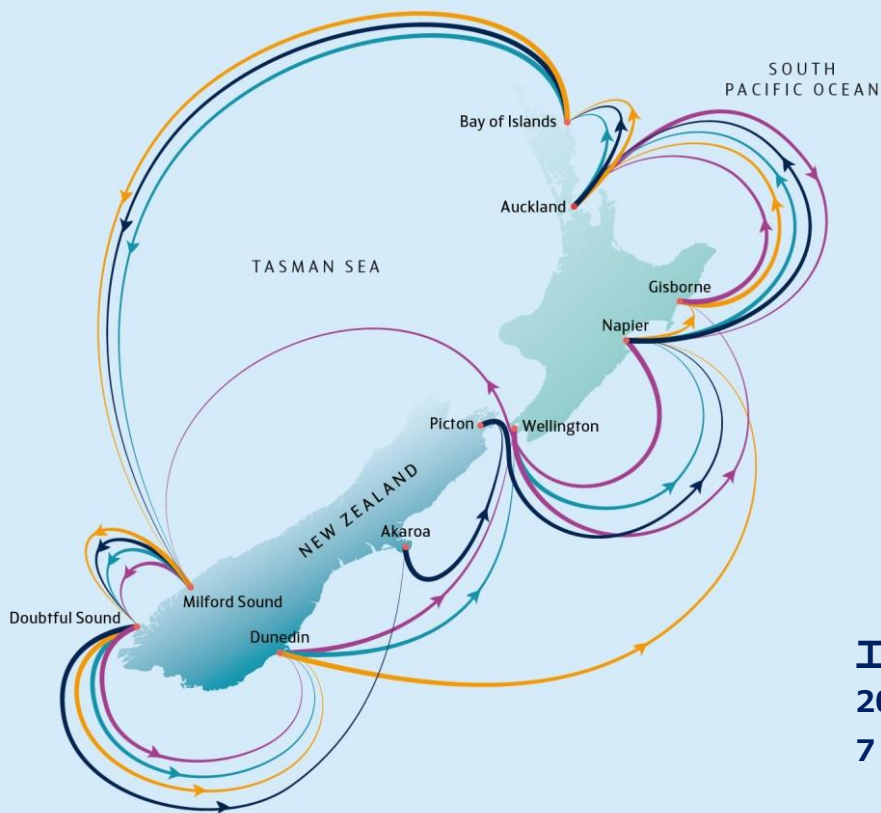

DREAM CRUISES

エクスプローラー ドリーム

2019年12月15日 - 2020年1月26日

7泊8日 日曜日発 オークランド発着

EXPLORER DREAM

2020年1月19日

オークランド発着 7泊8日 ニューゼalandクルーズ⑤

曜日	都市	入港	出港
日	オークランド	-	2100
月	バイオブアイランズ	0700	1700
火	終日航海	-	-
水	ミルフォードサウンド	0600	0700
	ダウトフルサウンド	1130	1230
木	ダニーデン	0630	1430
金	ネーピア	1500	2300
土	ギズボーン	0600	1700
日	オークランド	0900	-

7泊8日ニューゼalandクルーズ 出航日

オークランド - バイオブアイランズ - 終日航海 - ミルフォードサウンド -
 ダウトフルサウンド - ダニーデン - ネーピア - ギズボーン - オークランド

出航日

2020年
1月19日

1. 運行スケジュールは、やむをえない事情で運休や変更が生じる場合があります。
2. 掲載内容は2018年11月16日現在の情報です。