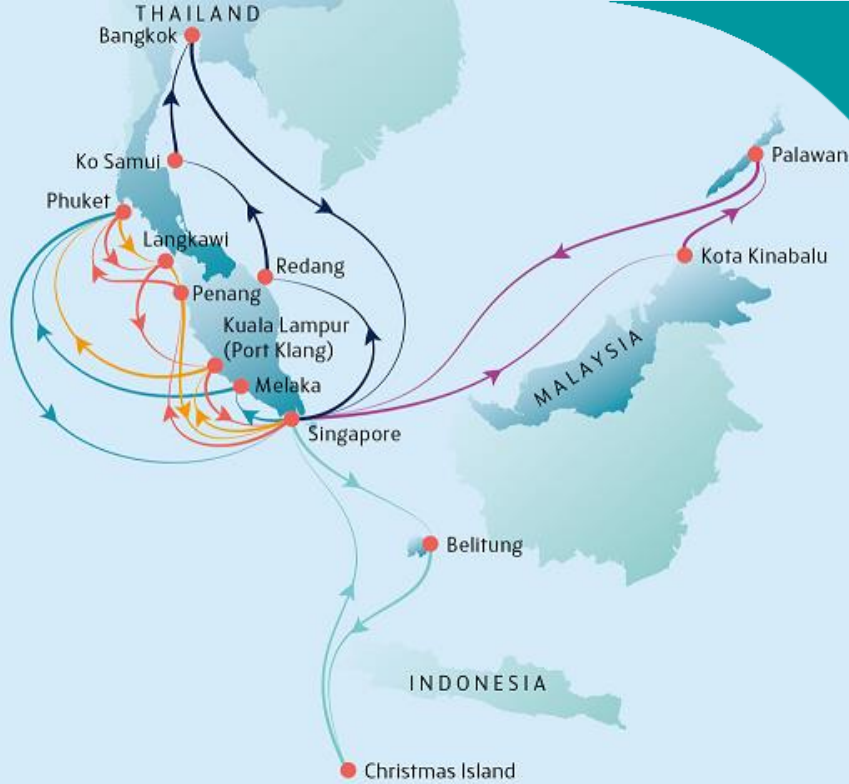

DREAM CRUISES

GENTING DREAM

ゲンティン ドリーム シンガポール発着 2020年4月～2020年10月 マレーシア・タイ クルーズ(5泊6日 日曜日 - 金曜日)

曜日	寄港地	入港	出港
日	シンガポール	-	17:00
月	レダン島	10:00	18:00
火	サムイ島	09:00 (08:00)	18:00 (17:00)
水	バンコク (レムチャバン)	09:00 (08:00)	20:00 (19:00)
木	終日航海	-	-
金	シンガポール	14:00	-

マレーシア・タイ クルーズ 出航日

出航日	4月12日
-----	-------

1. 運行スケジュールは、やむをえない事情で運休や変更が生じる場合があります。
2. ()内に記載の時間は寄港地現地時間となります。船内はシンガポール時間となります。
3. 掲載内容は2019年9月18日現在の情報です。