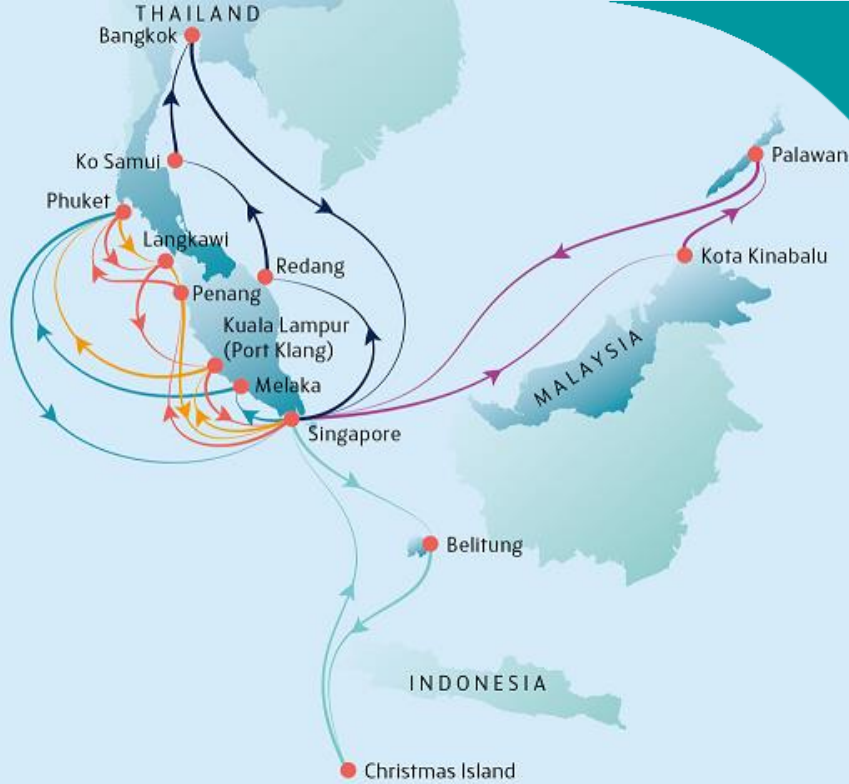

DREAM CRUISES

GENTING DREAM

ゲンティン ドリーム シンガポール発着 2020年4月～2020年10月 マレーシア・タイ クルーズ(5泊6日 日曜日 - 金曜日)

曜日	寄港地	入港	出港
日	シンガポール	-	17:00
月	ポートクラン (クアラルンプール)	10:00	20:00
火	プーケット島	13:00 (12:00)	23:00 (22:00)
水	ランカウイ島	08:00	18:00
木	ペナン島	07:00	17:00
金	シンガポール	14:00	-

マレーシア・タイ クルーズ 出航日

出航日	5月3日
-----	------

1. 運行スケジュールは、やむをえない事情で運休や変更が生じる場合があります。
2. ()内に記載の時間は寄港地現地時間となります。船内はシンガポール時間となります。
3. 掲載内容は2019年9月18日現在の情報です。