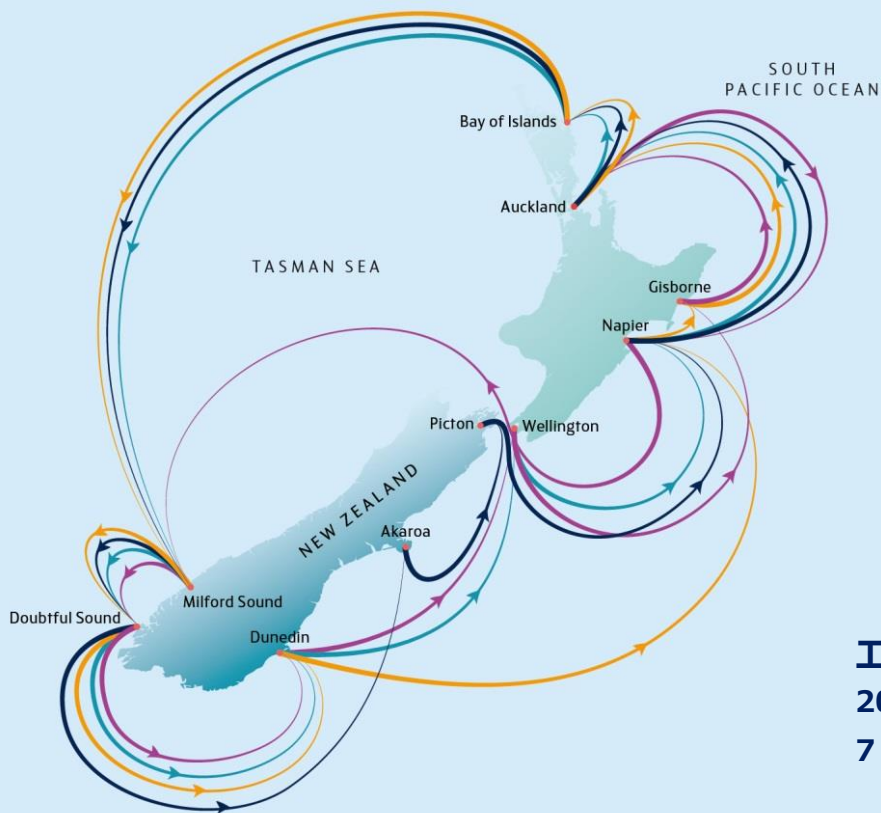

DREAM CRUISES

## エクスプローラー ドリーム

2019年12月15日 - 2020年1月26日

7泊8日 日曜日発 オークランド発着

### オークランド発着 7泊8日 ニューゼalandクルーズ⑥

曜日	都市	入港	出港
日	オークランド	-	2100
月	ネーピア	1600	2359
火	終日航海	-	-
水	ミルフォードサウンド	0800	0900
	ダウトフルサウンド	1330	1430
木	ダニーデン	0630	1430
金	ウェリントン	0830	1630
土	ギズボーン	0700	1600
日	オークランド	0900	-

### 7泊8日ニューゼalandクルーズ 出航日

オークランド - ネーピア - 終日航海 - ミルフォードサウンド -  
 ダウトフルサウンド - ダニーデン - ウェリントン - ギズボーン - オークランド

出航日	2020年 1月26日
-----	----------------

1. 運行スケジュールは、やむをえない事情で運休や変更が生じる場合があります。
2. 掲載内容は2018年11月16日現在の情報です。