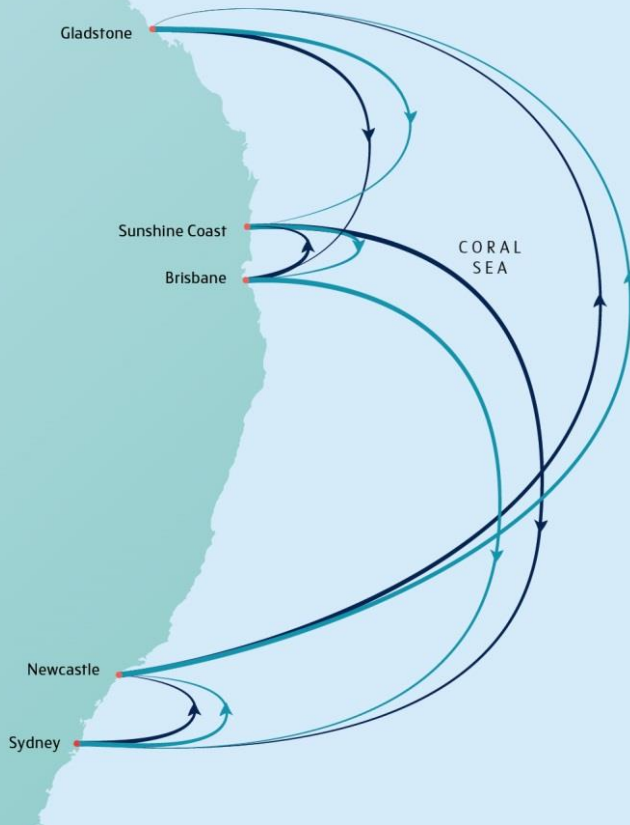

DREAM CRUISES

AUSTRALIA

エクスプローラー ドリーム

2019年10月27日 - 2019年12月1日

7泊8日 日曜日発 シドニー発着

EXPLORER DREAM

2019年11月24日

シドニー発着 7泊8日 オーストラリアクルーズ②

曜日	都市	入港	出港
日	シドニー	-	1900
月	ニューカッスル	0800	1800
火	終日航海	-	-
水	グラッドストーン	0600	1700
木	ブリスベン	1300	2359
金	サンシャインコースト	0700	1700
土	終日航海	-	-
日	シドニー	0600	-

7泊8日オーストラリアクルーズ 出航日

シドニー - ニューカッスル - 終日航海 - グラッドストーン -
ブリスベン - サンシャインコースト - 終日航海 - シドニー

出航日	2019年 11月24日
-----	-----------------

1. 運行スケジュールは、やむをえない事情で運休や変更が生じる場合があります。
2. 掲載内容は2019年9月30日現在の情報です。