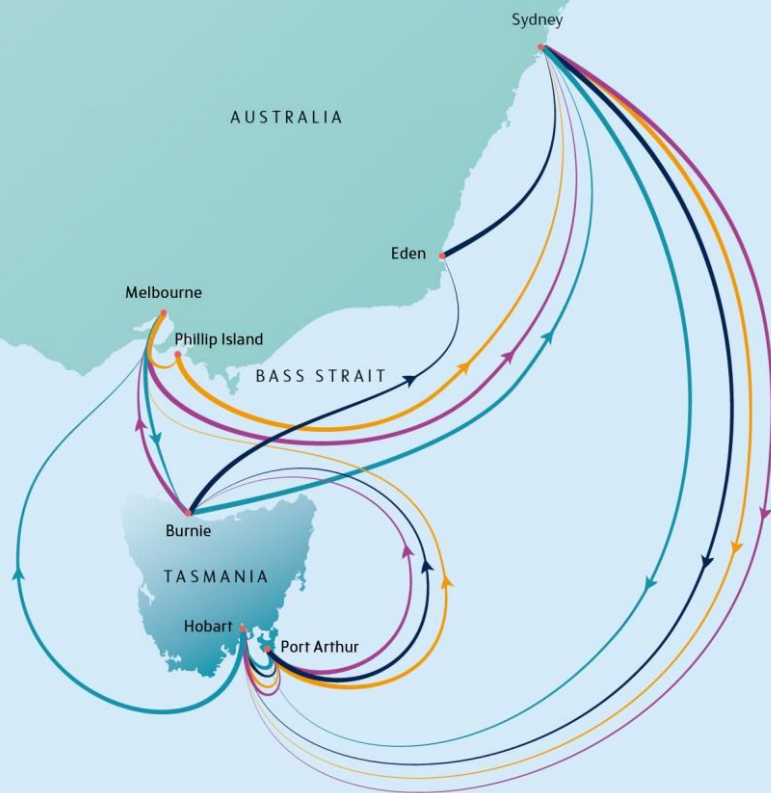

DREAM CRUISES

エクスプローラー ドリーム
 2020年2月9日 - 2020年3月29日
 7泊8日 日曜日発 シドニー発着

EXPLORER DREAM

2020年2月9日

シドニー発着 7泊8日 タスマニアクルーズ①

曜日	都市	入港	出港
日	シドニー	-	1900
月	終日航海	-	-
火	ポートアーサー	0600	1800
水	ホバート	0600	1500
木	メルボルン	1500	2359
金	バーニー	1300	2300
土	終日航海	-	-
日	シドニー	0600	-

7泊8日 タスマニアクルーズ 出航日

シドニー - 終日航海 - ポートアーサー - ホバート -
 メルボルン - バーニー - 終日航海 - シドニー

出航日	2020年 2月9日
-----	---------------

1. 運行スケジュールは、やむをえない事情で運休や変更が生じる場合があります。
2. 掲載内容は2019年9月20日現在の情報です。