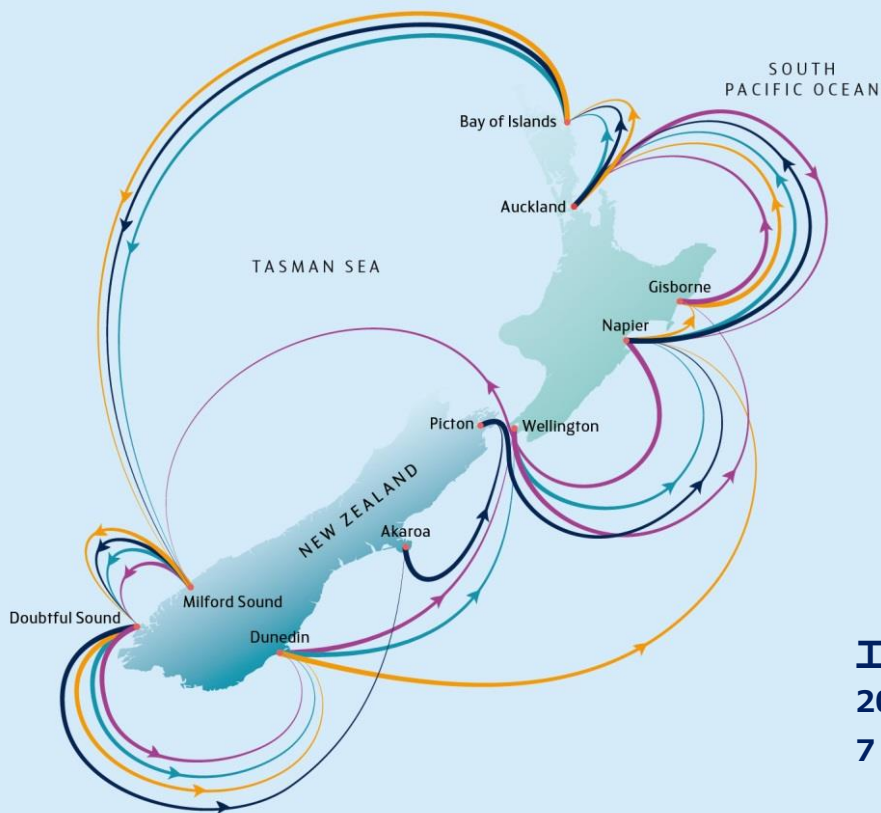

DREAM CRUISES

### エクスプローラー ドリーム

2019年12月15日 - 2020年1月26日

7泊8日 日曜日発 オークランド発着

### EXPLORER DREAM

2019年12月15日 ~ 2020年1月5日

オークランド発着 7泊8日 ニューゼalandクルーズ③

曜日	都市	入港	出港
日	オークランド	-	2100
月	バイオブアイランズ	0700	1700
火	終日航海	-	-
水	ミルフォードサウンド	0600	0700
	ダウトフルサウンド	1130	1230
木	ダニーデン	0630	1430
金	ウェリントン	0830	1630
土	ネーピア	0600	1400
日	オークランド	0900	-

#### 7泊8日ニューゼalandクルーズ 出航日

オークランド - バイオブアイランズ - 終日航海 - ミルフォードサウンド -  
 ダウトフルサウンド - ダニーデン - ウェリントン - ネーピア - オークランド

出航日	2019年 12月15日、22日、29日
	2020年 1月5日

1. 運行スケジュールは、やむをえない事情で運休や変更が生じる場合があります。
2. 掲載内容は2018年11月16日現在の情報です。