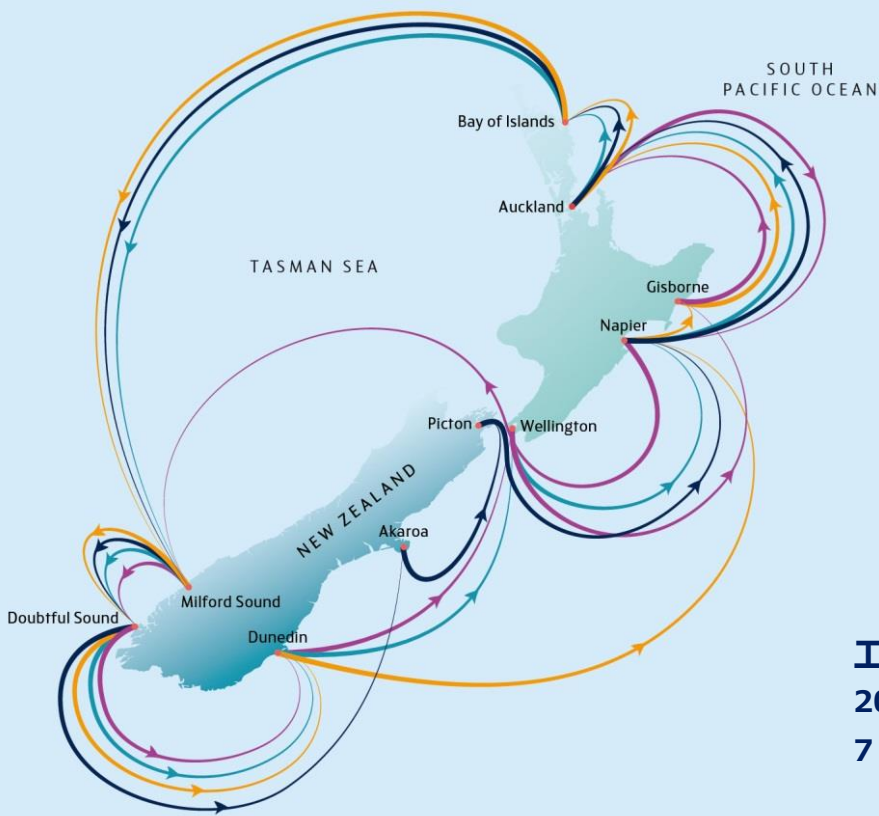

DREAM CRUISES

エクスプローラー ドリーム

2019年12月15日 - 2020年1月26日

7泊8日 日曜日発 オークランド発着

EXPLORER DREAM

2020年1月12日

オークランド発着 7泊8日 ニューゼalandクルーズ④

曜日	都市	入港	出港
日	オークランド	-	2100
月	バイオブアイランズ	0700	1700
火	終日航海	-	-
水	ミルフォードサウンド	0600	0700
	ダウトフルサウンド	1130	1230
木	アカロア	1000	1800
金	ピクトン	0600	1400
土	ネーピア	0600	1400
日	オークランド	0900	-

7泊8日ニューゼalandクルーズ 出航日

オークランド - バイオブアイランズ - 終日航海 - ミルフォードサウンド -
 ダウトフルサウンド - アカロア - ピクトン - ネーピア - オークランド

出航日	2020年 1月12日
-----	----------------

1. 運行スケジュールは、やむをえない事情で運休や変更が生じる場合があります。
2. 掲載内容は2018年11月16日現在の情報です。